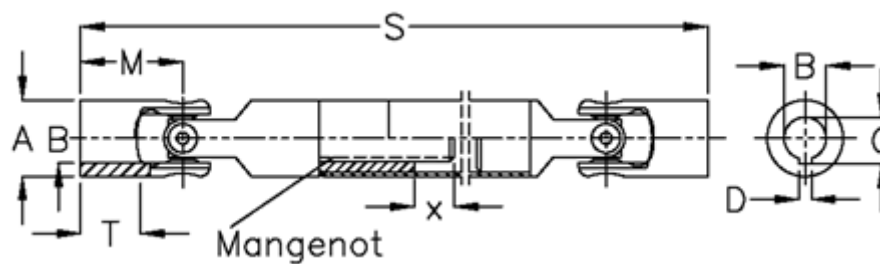

Varenummer: 076161032
Beskrivelse: Krydsled med udtræk 0.616.103.002
S=185 X=30 Boring 10H7 m/not, nåleleje

Mål

A	= 16	T = 15
B H7	= 10	x = 30
C	= 11.4	
D	= 3	
M	= 26	
Mangenot	= 6x7,5x10,2	
MD max. Nm	= 6	
s	= 185	